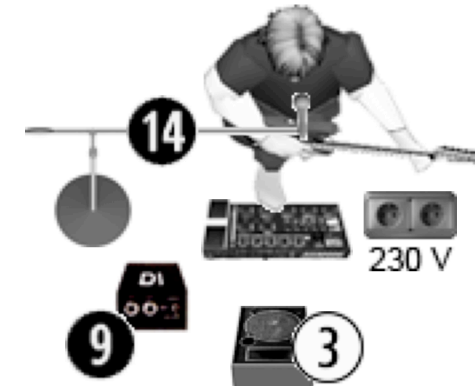

Hanne

230 V

Elke

8

6

Nele

10

230 V

Manuel**Wim**

230 V

1.Kick	Beta 52A	9.E-Guitar	DI BSS133	17.Backings Drum	E935
2.Snare	Beta 56A	10.Acoustic Amp	int. DI	18.Backings Perc	SM58
3.Hihat	KM184	11.Accordion	ATM350U	19.Backings Bass	SM58
4.Tom	E604	12.Canjon	SM57		
5.Floor	E604	13.Djembe	SM57		
6.OH Left	KM184	14.Vocals Wim	E935		
7.OH Right	KM184	15.Vocals Manuel	SM58		
8.Double Bass	DI BSS133	16.Vocals Nele	SM58		