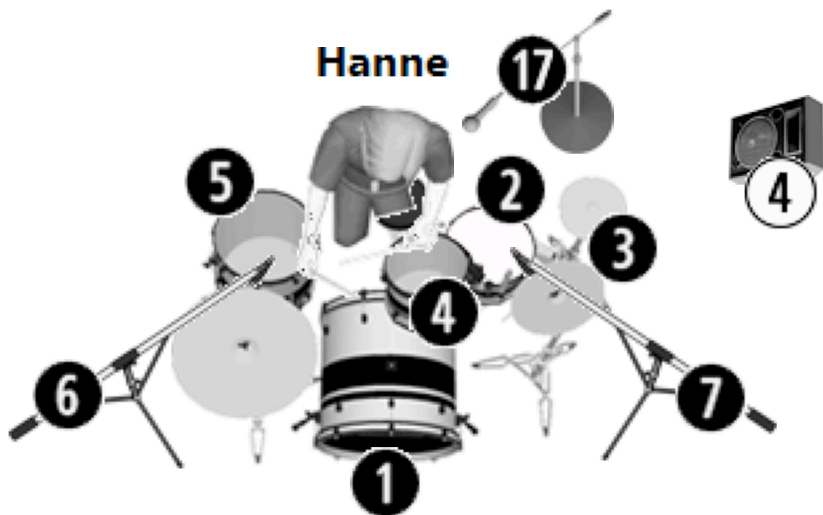

Hanne

230 V

Elke

8

6

Nele

10

230 V

Manuel**Wim**

230 V

1.Kick	Beta 52A	9.E-Guitar	DI BSS133	17.Backings Drum	E935
2.Snare	Beta 56A	10.Acoustic Amp	int. DI	18.Backings Perc	SM58
3.Hihat	KM184	11.Accordion	ATM350U	19.Backings Bass	SM58
4.Tom	E604	12.Canjon	SM57		
5.Floor	E604	13.Djembe	SM57		
6.OH Left	KM184	14.Vocals Wim	E935		
7.OH Right	KM184	15.Vocals Manuel	SM58		
8.Double Bass	DI BSS133	16.Vocals Nele	SM58		