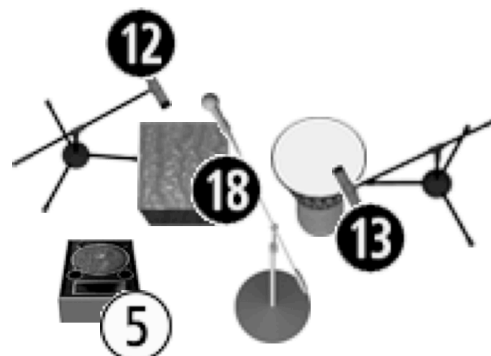

Hanne

230 V

Elke

8

6

Nele

10

230 V

Manuel**Wim**

230 V

1.Kick	Beta 52A	9.E-Guitar	DI BSS133	17.Backings Drum	E935
2.Snare	Beta 56A	10.Acoustic Amp	int. DI	18.Backings Perc	SM58
3.Hihat	KM184	11.Accordion	ATM350U	19.Backings Bass	SM58
4.Tom	E604	12.Canjon	SM57		
5.Floor	E604	13.Djembe	SM57		
6.OH Left	KM184	14.Vocals Wim	E935		
7.OH Right	KM184	15.Vocals Manuel	SM58		
8.Double Bass	DI BSS133	16.Vocals Nele	SM58		