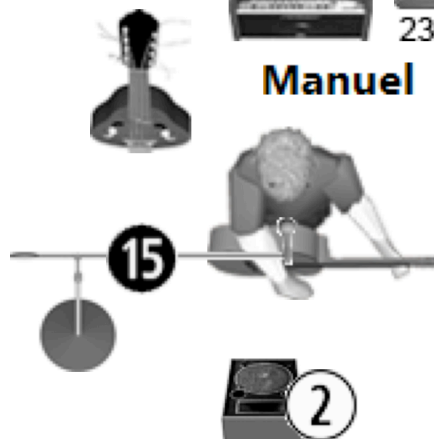

Hanne

230 V

Elke

8

6

Nele

10

230 V

Manuel**Wim**

230 V

1.Kick	Beta 52A	9.E-Guitar	DI BSS133	17.Backings Drum	E935
2.Snare	Beta 56A	10.Acoustic Amp	int. DI	18.Backings Perc	SM58
3.Hihat	KM184	11.Accordion	ATM350U	19.Backings Bass	SM58
4.Tom	E604	12.Canjon	SM57		
5.Floor	E604	13.Djembe	SM57		
6.OH Left	KM184	14.Vocals Wim	E935		
7.OH Right	KM184	15.Vocals Manuel	SM58		
8.Double Bass	DI BSS133	16.Vocals Nele	SM58		